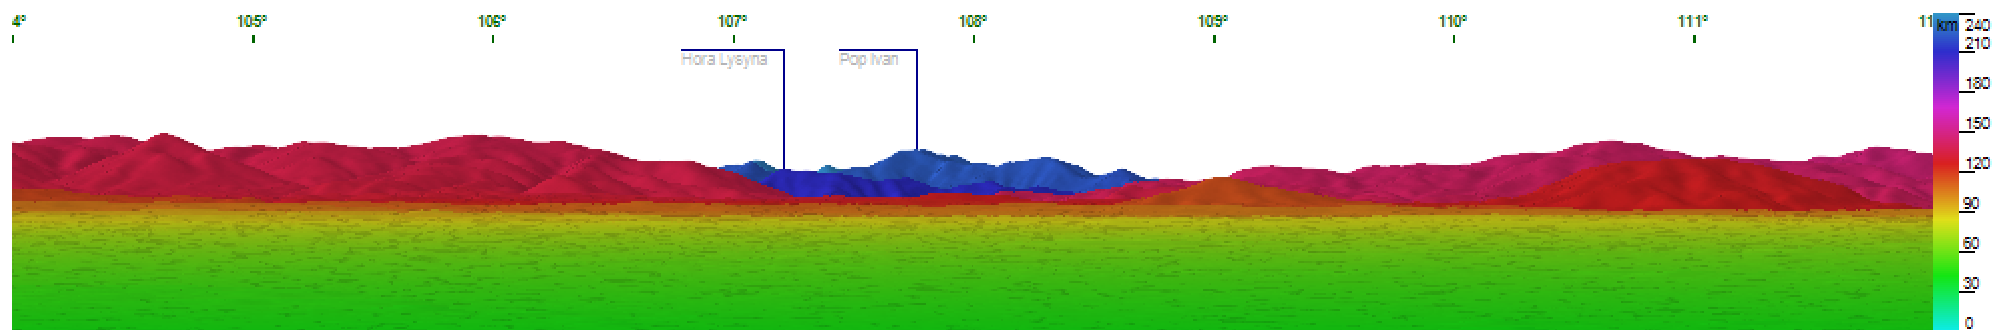

Altitude: 895 m Most distant point: 256 km Výhled z Miliča (Slanské vrchy) na Bihorské vrchy (Vladeasa 1836 m)

Altitude: 895 m Most distant point: 203 km Výhled z Miliča (Slanské vrchy) na Muntii Igişului

Altitude: 895 m Most distant point: 235 km Výhled z Miliča (Slanské vrchy) na Pop Ivan (asi 1910 m, Marmarošské vrchy)