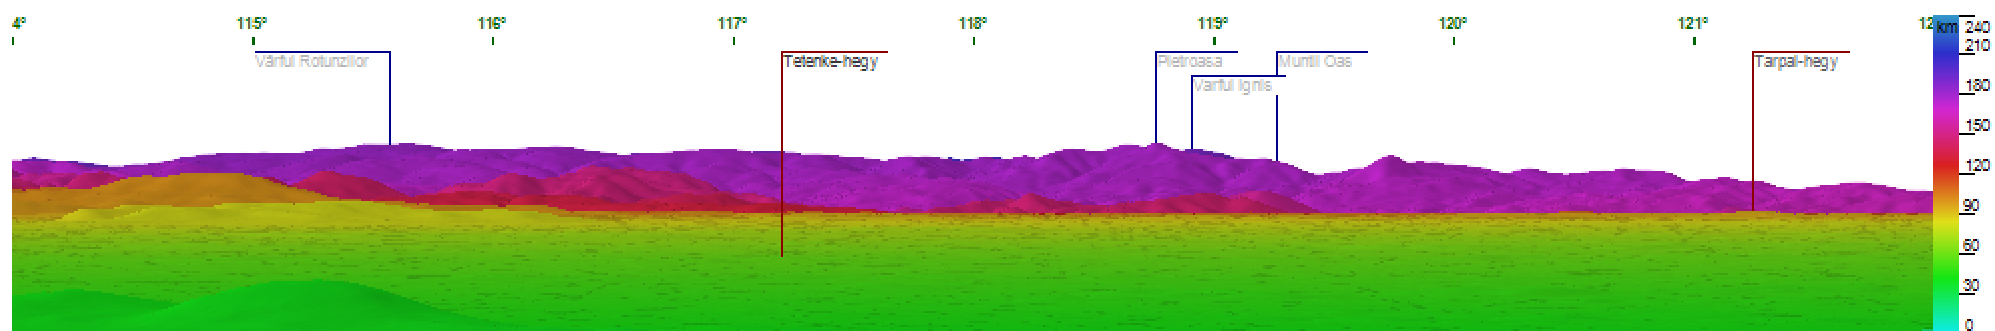

Altitude: 895 m Most distant point: 256 km Výhled z Miliča (Slanské vrchy) na Bihorské vrchy (Vladeasa 1836 m)

Altitude: 895 m Most distant point: 203 km Výhled z Miliča (Slanské vrchy) na Muntii Igişului

Altitude: 895 m Most distant point: 235 km Výhled z Miliča (Slanské vrchy) na Pop Ivan (asi 1910 m, Marmarošské vrchy)