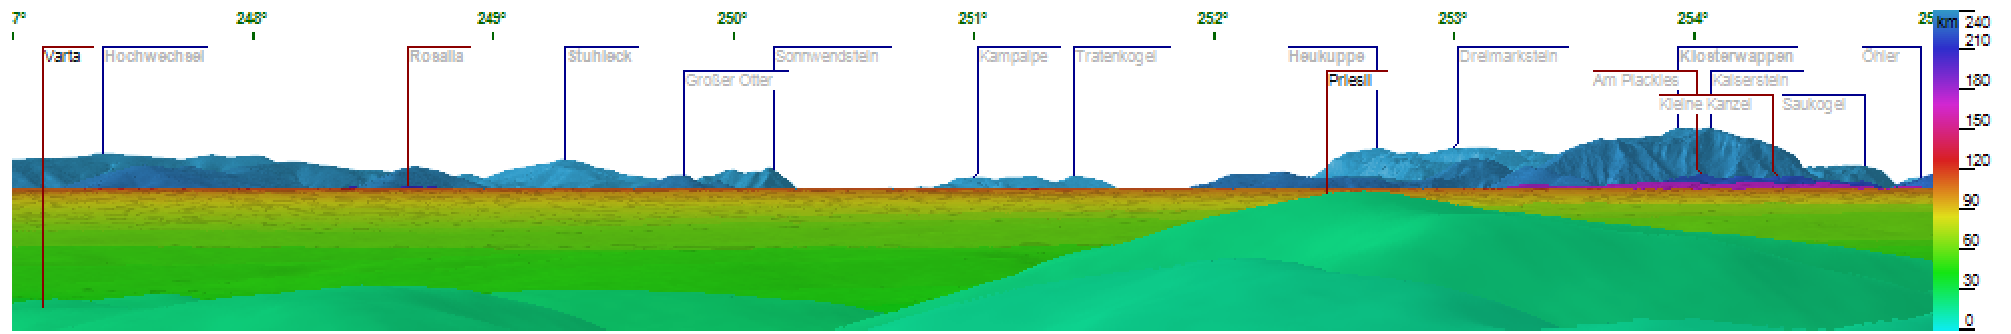

Altitude: 1000 m Most distant point: 132 km Výhľad zo Sitna na SV

Altitude: 1000 m Most distant point: 128 km Výhľad zo Sitna na V

Altitude: 1000 m Most distant point: 111 km Výhľad zo Sitna na JV

Altitude: 998 m    Most distant point: 253 km    Alpy zo Sitna