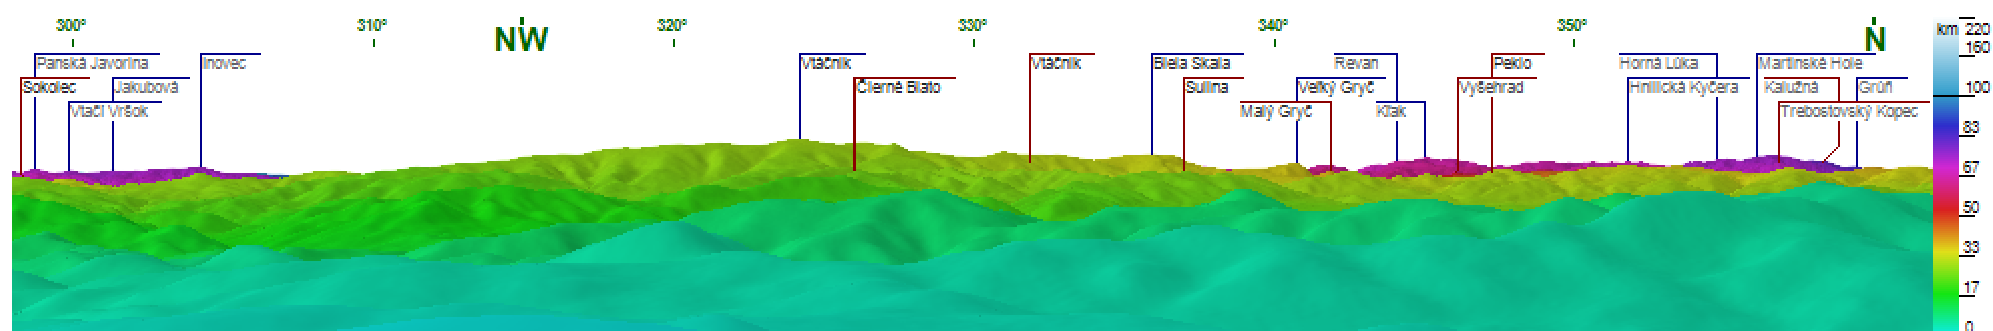

Altitude: 1000 m Most distant point: 132 km Výhľad zo Sitna na SV

Altitude: 1000 m Most distant point: 128 km Výhľad zo Sitna na V

Altitude: 1000 m Most distant point: 111 km Výhľad zo Sitna na JV

Altitude: 998 m    Most distant point: 253 km    Alpy zo Sitna