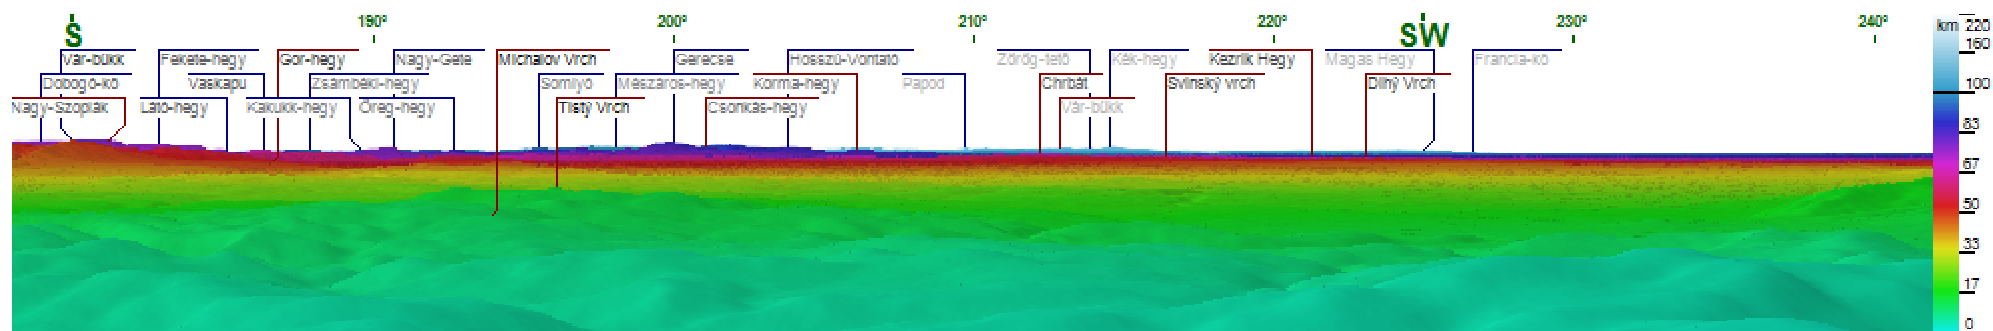

Altitude: 1000 m Most distant point: 132 km Výhľad zo Sitna na SV

Altitude: 1000 m Most distant point: 128 km Výhľad zo Sitna na V

Altitude: 1000 m Most distant point: 111 km Výhľad zo Sitna na JV

Altitude: 998 m    Most distant point: 253 km    Alpy zo Sitna