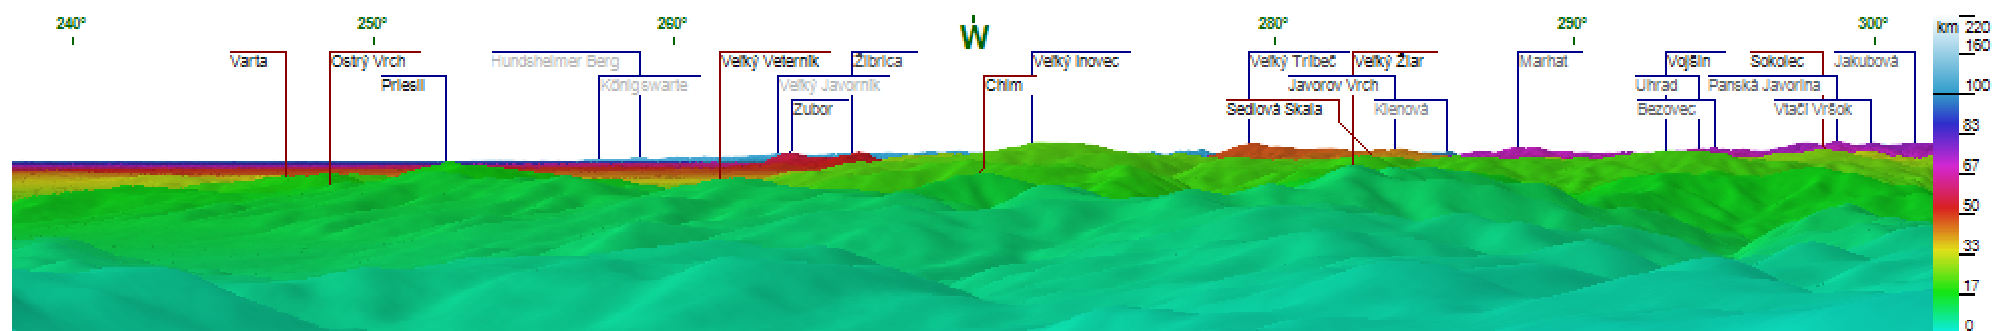

Altitude: 1000 m Most distant point: 132 km Výhľad zo Sitna na SV

Altitude: 1000 m Most distant point: 128 km Výhľad zo Sitna na V

Altitude: 1000 m Most distant point: 111 km Výhľad zo Sitna na JV

Altitude: 998 m    Most distant point: 253 km    Alpy zo Sitna