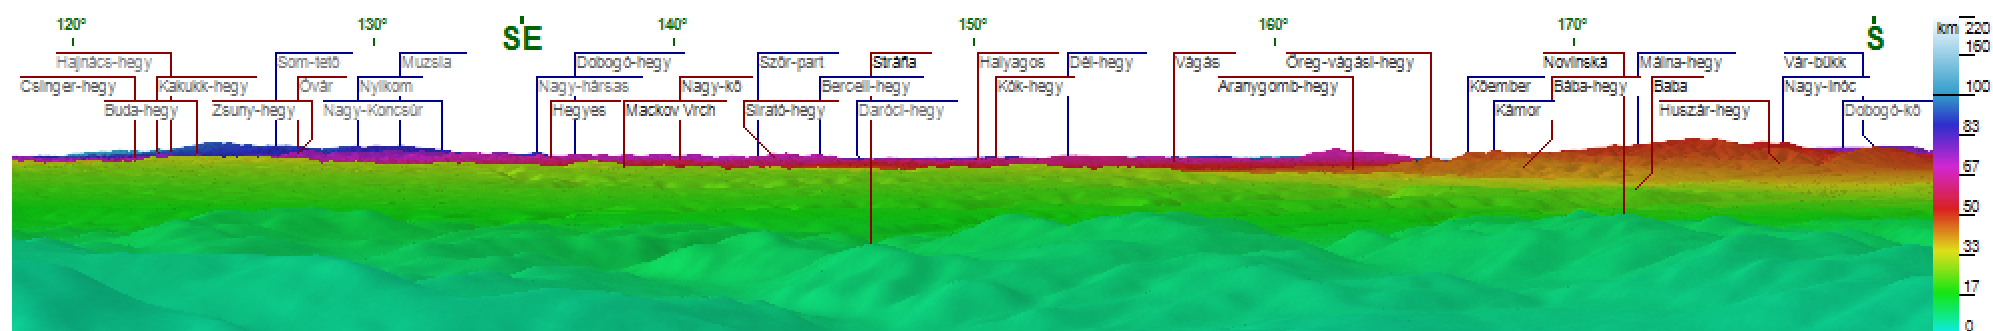

Altitude: 1000 m Most distant point: 132 km Výhľad zo Sitna na SV

Altitude: 1000 m Most distant point: 128 km Výhľad zo Sitna na V

Altitude: 1000 m Most distant point: 111 km Výhľad zo Sitna na JV

Altitude: 998 m    Most distant point: 253 km    Alpy zo Sitna