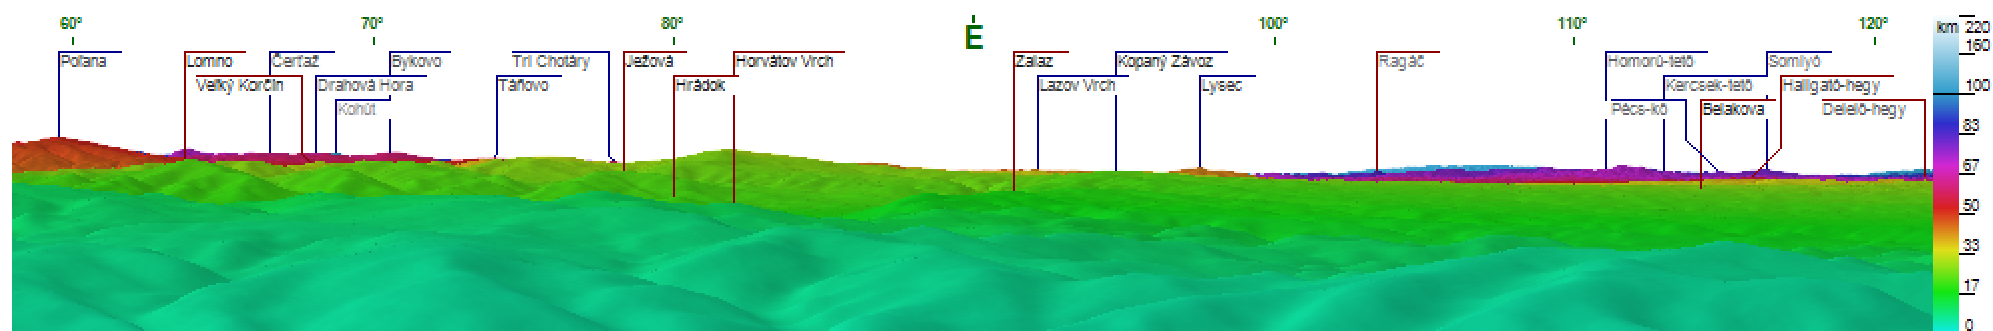

Altitude: 1000 m Most distant point: 132 km Výhľad zo Sitna na SV

Altitude: 1000 m Most distant point: 128 km Výhľad zo Sitna na V

Altitude: 1000 m Most distant point: 111 km Výhľad zo Sitna na JV

Altitude: 998 m    Most distant point: 253 km    Alpy zo Sitna