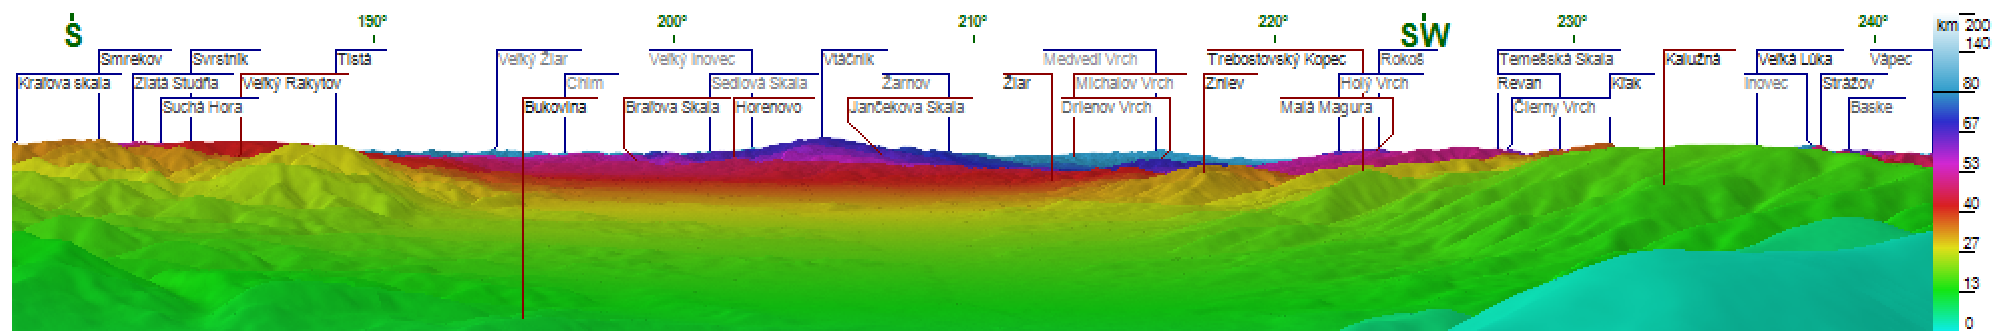

Altitude: 1685 m Most distant point: 163 km Výhľad z V.Kriváňa na Babiu horu

Altitude: 1685 m Most distant point: 137 km Výhľad z V.Kriváňa na Tatry

Altitude: 1685 m Most distant point: 87 km Výhľad z V.Kriváňa na Poľanu

Altitude: 1685 m Most distant point: 140 km Výchľad z V. Kriváňa na Vtáčnik

Altitude: 1685 m Most distant point: 165 km Výchľad z V. Kriváňa na V. Javorinu

Altitude: 1685 m Most distant point: 178 km Výchľad z V. Kriváňa na Lysú horu