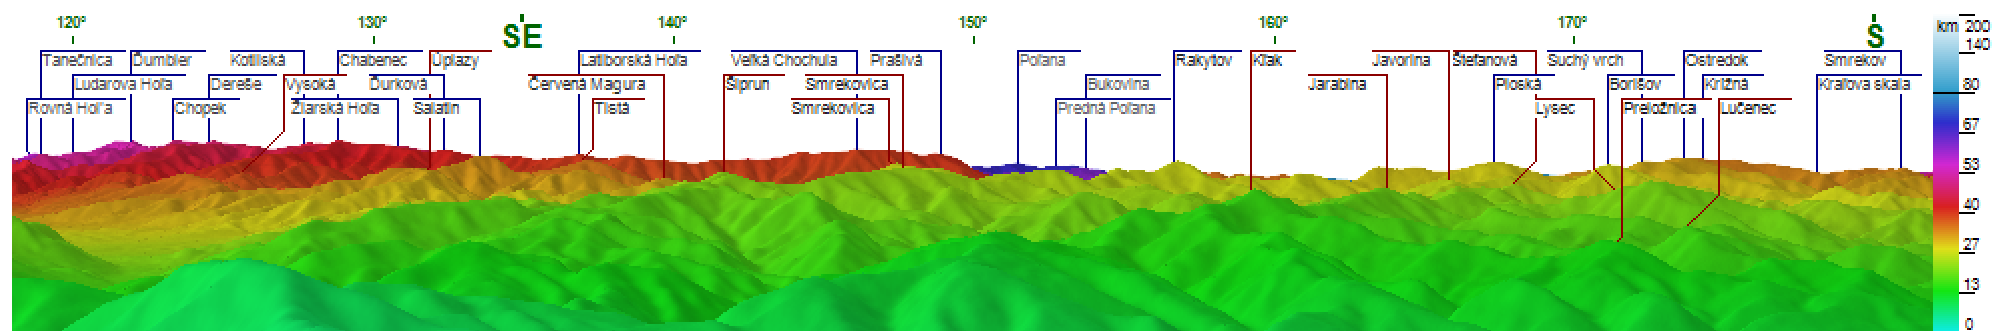

Altitude: 1685 m Most distant point: 163 km Výhľad z V.Kriváňa na Babiu horu

Altitude: 1685 m Most distant point: 137 km Výhľad z V.Kriváňa na Tatry

Altitude: 1685 m Most distant point: 87 km Výhľad z V.Kriváňa na Poľanu

Altitude: 1685 m Most distant point: 140 km Výchľad z V. Kriváňa na Vtáčnik

Altitude: 1685 m Most distant point: 165 km Výchľad z V. Kriváňa na V. Javorinu

Altitude: 1685 m Most distant point: 178 km Výchľad z V. Kriváňa na Lysú horu