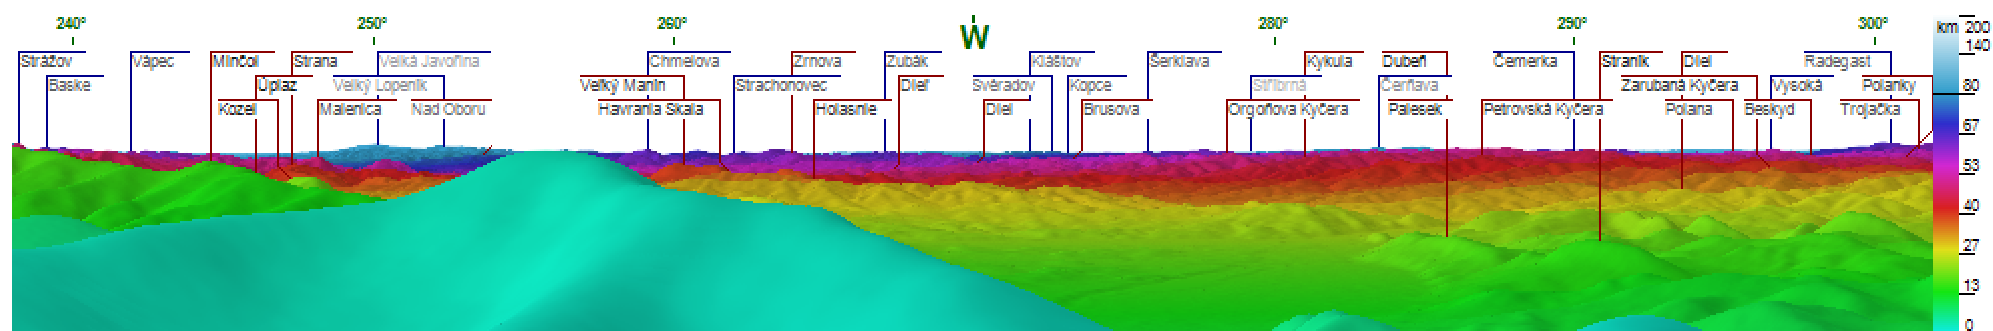

Altitude: 1685 m Most distant point: 163 km Výhľad z V.Kriváňa na Babiu horu

Altitude: 1685 m Most distant point: 137 km Výhľad z V.Kriváňa na Tatry

Altitude: 1685 m Most distant point: 87 km Výhľad z V.Kriváňa na Poľanu

Altitude: 1685 m Most distant point: 140 km Výchľad z V. Kriváňa na Vtáčnik

Altitude: 1685 m Most distant point: 165 km Výchľad z V. Kriváňa na V. Javorinu

Altitude: 1685 m Most distant point: 178 km Výchľad z V. Kriváňa na Lysú horu