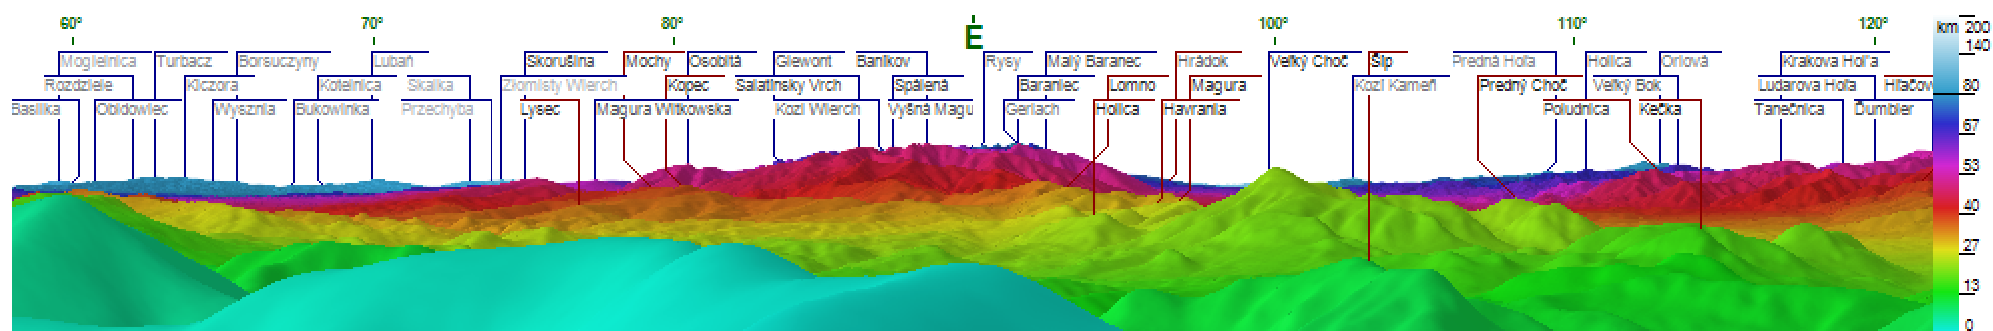

Altitude: 1685 m Most distant point: 163 km Výhľad z V.Kriváňa na Babiu horu

Altitude: 1685 m Most distant point: 137 km Výhľad z V.Kriváňa na Tatry

Altitude: 1685 m Most distant point: 87 km Výhľad z V.Kriváňa na Poľanu

Altitude: 1685 m Most distant point: 140 km Výchľad z V. Kriváňa na Vtáčnik

Altitude: 1685 m Most distant point: 165 km Výchľad z V. Kriváňa na V. Javorinu

Altitude: 1685 m Most distant point: 178 km Výchľad z V. Kriváňa na Lysú horu