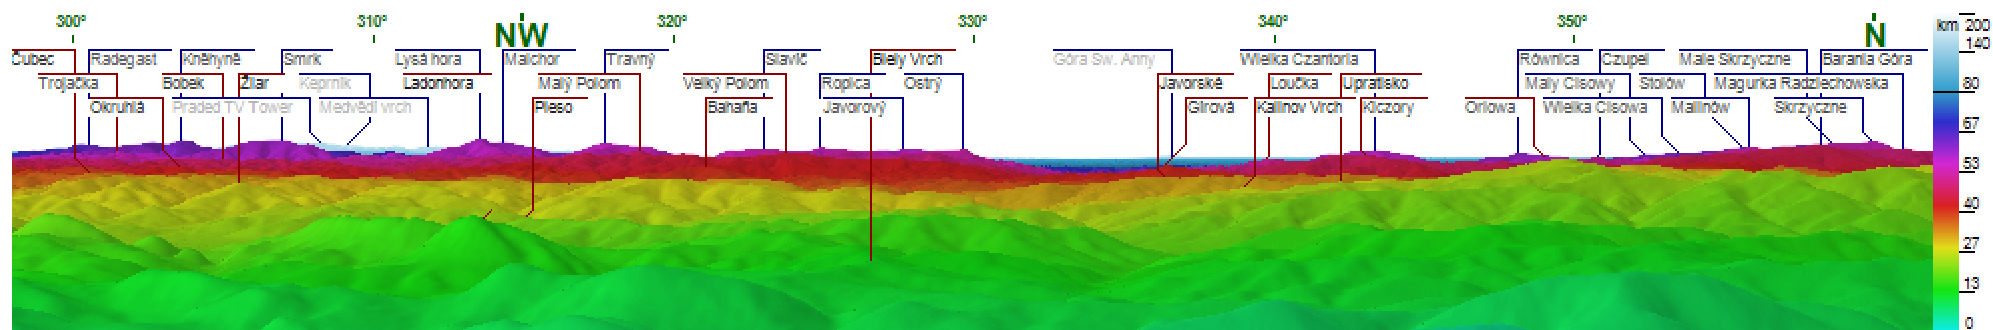

Altitude: 1685 m Most distant point: 163 km Výhľad z V.Kriváňa na Babiu horu

Altitude: 1685 m Most distant point: 137 km Výhľad z V.Kriváňa na Tatry

Altitude: 1685 m Most distant point: 87 km Výhľad z V.Kriváňa na Poľanu

Altitude: 1685 m Most distant point: 140 km Výchľad z V. Kriváňa na Vtáčnik

Altitude: 1685 m Most distant point: 165 km Výchľad z V. Kriváňa na V. Javorinu

Altitude: 1685 m Most distant point: 178 km Výchľad z V. Kriváňa na Lysú horu