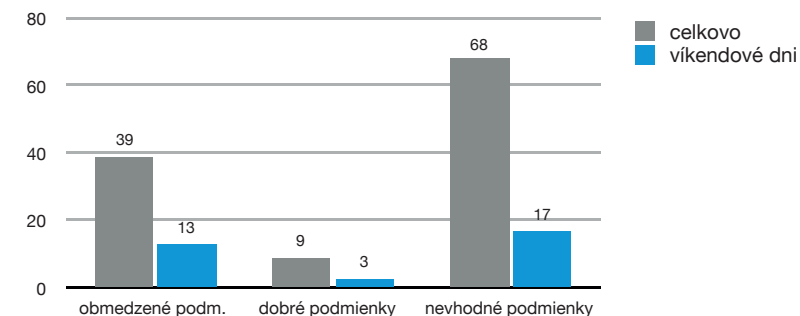

Podmienky pre výkon skialpinizmu v TANAPe

sezóna 2008/2009

HIKING.SK

POSLEDNÁ ZASTÁVKA PRED CESTOU NA HORY

* stupne lavínového nebezpečenstva:

** viditeľnosť:

*** podmienky celkovo:

Podmienky celkovo

Podmienky za jednotlivé dni v týždni

Podmienky celkovo a počas víkendových dní

Kritériá pre podmienky výkonu skialpinizmu v TANAPe

obmedzené podmienky:

stupeň lavínového nebezpečenstva ≤ 3

viditeľnosť ≥ 5 km

výška snehovej pokrývky v dolinách ≥ 100 cm

dobré podmienky:

stupeň lavínového nebezpečenstva = 2

viditeľnosť ≥ 5 km

výška snehovej pokrývky v dolinách ≥ 150 cm

Vypracoval Mgr. Ľubomír Mäkký, lubomir.makky@hiking.sk, 0903794866
Zdroje dát SHMÚ, Horská záchranná služba, Stredisko lavínovej prevencie
Kritériá Horská záchranná služba