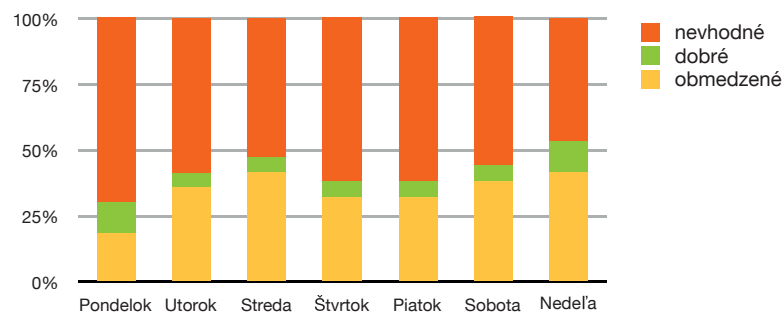

Podmienky pre výkon skialpinizmu v TANAPe

sezóna 2008/2009

HIKING.SK

POSLEDNÁ ZASTÁVKA PRED CESTOU NA HORY

* stupne lavínového nebezpečenstva:

** viditeľnosť:

*** podmienky celkovo:

Podmienky celkovo

Podmienky za jednotlivé dni v týždni

Podmienky celkovo a počas víkendových dní

Kritériá pre podmienky výkonu skialpinizmu v TANAPe

obmedzené podmienky:

stupeň lavínového nebezpečenstva ≤ 3

viditeľnosť ≥ 5 km

výška snehovej pokrývky v dolinách ≥ 100 cm

dobré podmienky:

stupeň lavínového nebezpečenstva = 2

viditeľnosť ≥ 5 km

výška snehovej pokrývky v dolinách ≥ 150 cm

Vypracoval Mgr. Ľubomír Mäkký, lubomir.makky@hiking.sk, 0903794866
Zdroje dát SHMÚ, Horská záchranná služba, Stredisko lavínovej prevencie
Kritériá Horská záchranná služba