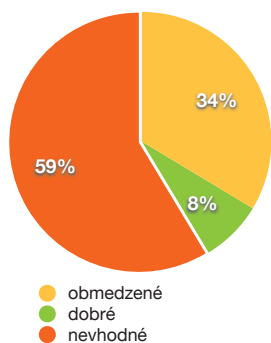

Podmienky pre výkon skialpinizmu v TANAPe

sezóna 2008/2009

HIKING.SK

POSLEDNÁ ZASTÁVKA PRED CESTOU NA HORY

* stupne lavínového nebezpečenstva:

** viditeľnosť:

*** podmienky celkovo:

Podmienky celkovo

Podmienky za jednotlivé dni v týždni

Podmienky celkovo a počas víkendových dní

Kritériá pre podmienky výkonu skialpinizmu v TANAPe

obmedzené podmienky:

stupeň lavínového nebezpečenstva ≤ 3

viditeľnosť ≥ 5 km