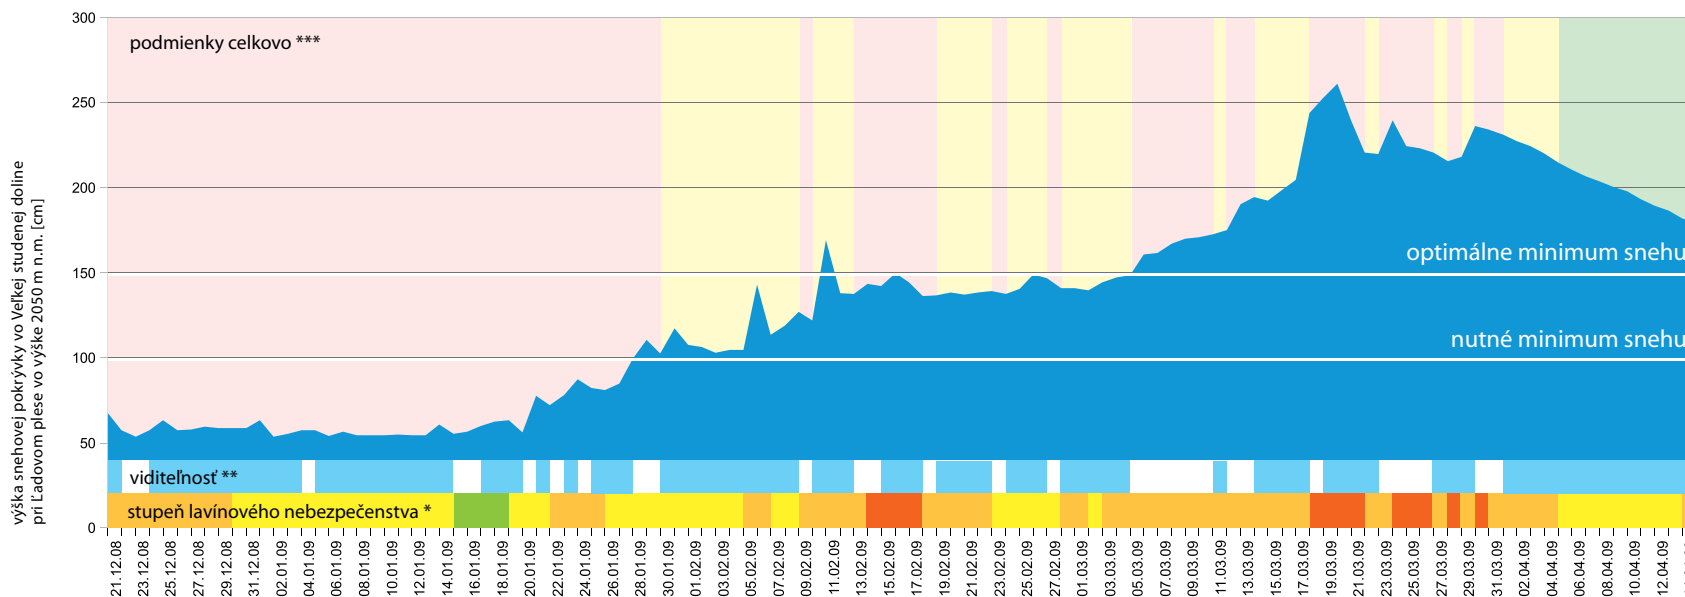

Podmienky pre výkon skialpinizmu v TANAPe

sezóna 2008/2009

HIKING.SK

POSLEDNÁ ZASTÁVKA PRED CESTOU NA HORY

* stupne lavínového nebezpečenstva:

** viditeľnosť:

*** podmienky celkovo:

Podmienky celkovo

Podmienky za jednotlivé dni v týždni

Podmienky celkovo a počas víkendových dní

Kritériá pre podmienky výkonu skialpinizmu v TANAPe

obmedzené podmienky:

stupeň lavínového nebezpečenstva ≤ 3

viditeľnosť ≥ 5 km

výška snehovej pokrývky v dolinách ≥ 100 cm

dobré podmienky:

stupeň lavínového nebezpečenstva = 2

viditeľnosť ≥ 5 km

výška snehovej pokrývky v dolinách ≥ 150 cm

Vypracoval Mgr. Ľubomír Mäkký, lubomir.makky@hiking.sk, 0903794866
Zdroje dát SHMÚ, Horská záchranná služba, Stredisko lavínovej prevencie
Kritériá Horská záchranná služba